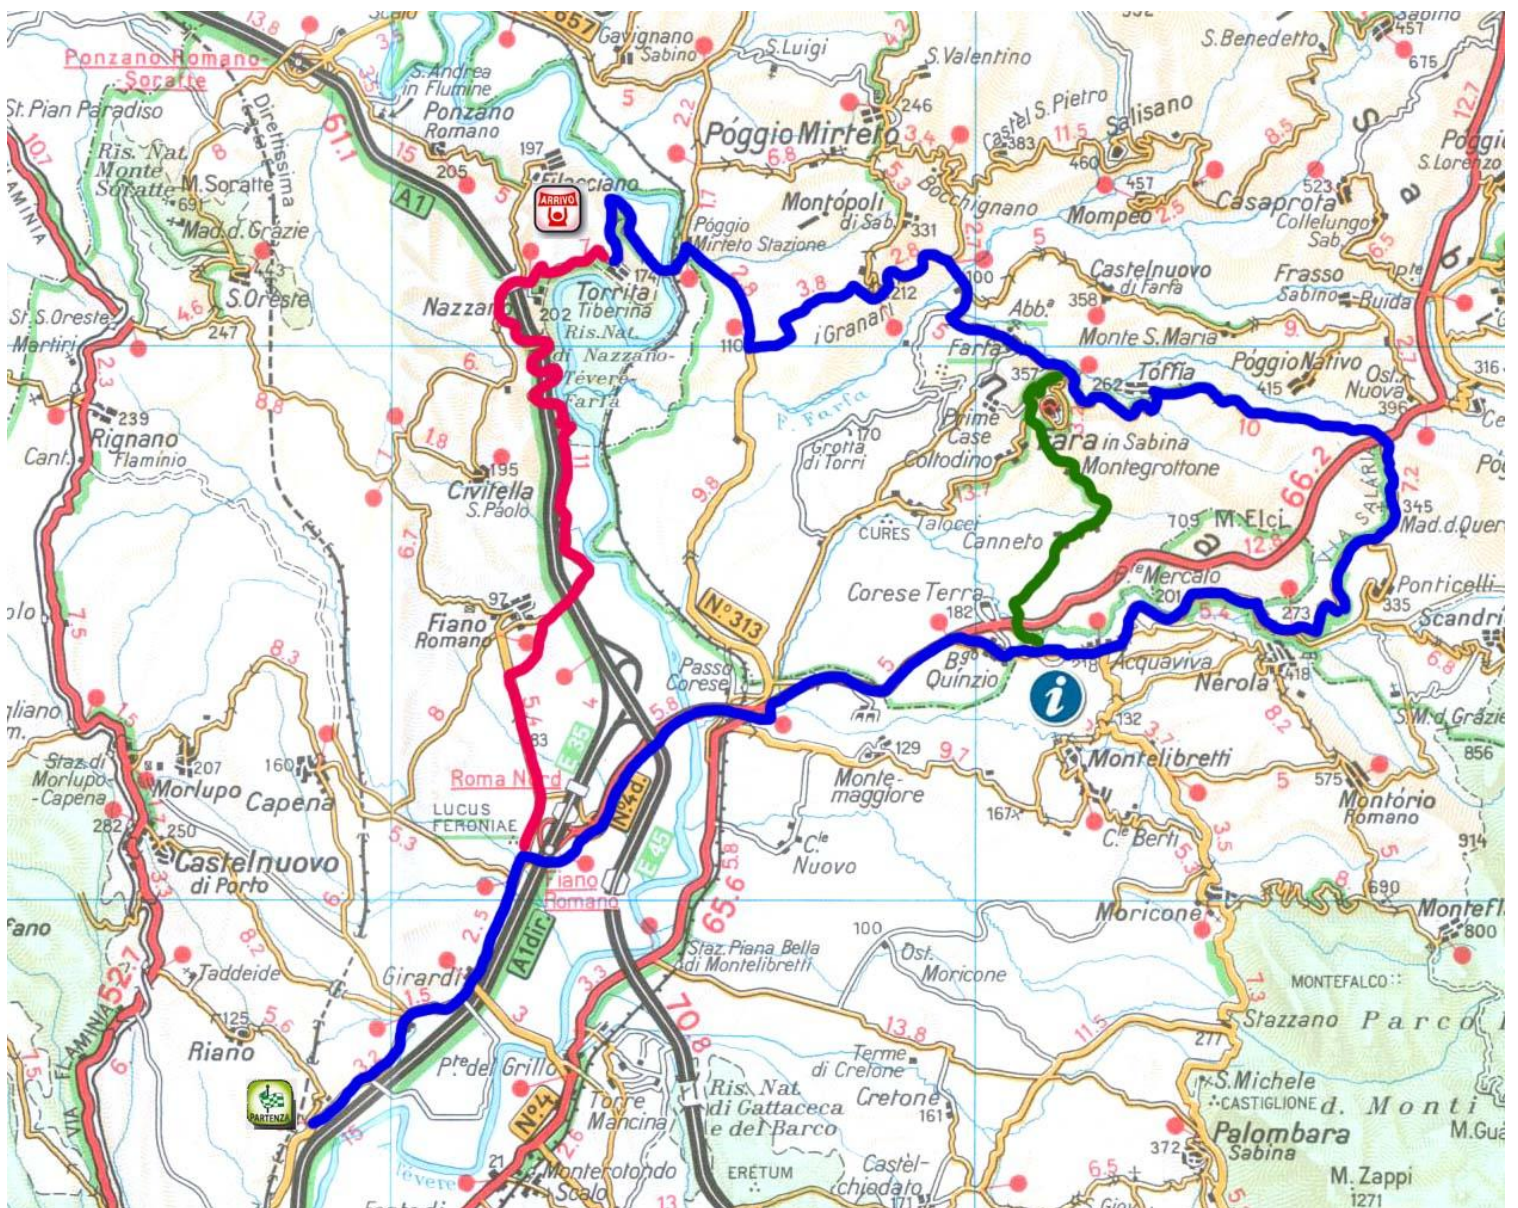

Stage **1**

TORRITA TIBERINA

da: Fiano Romano

LUNGO : Tiberina P.Corese Salaria Salaria vecchia Acquaviva di Nerola Bivio Toffia Toffia Farfa Granari Torrita

km.61,7 mt. 879

CORTO : Tiberina P.Corese Salaria Salaria vecchia bivio per Acquaviva Canneto 4venti Farfa Granari Torrita

km.50,5 mt. 756

PUNTO INTERMEDIO: Acquaviva di Nerola

Ritorno km. 25

<http://www.openrunner.com/index.php?id=5788021>

Lungo

<http://www.openrunner.com/index.php?id=5787997>

Corto

Legenda percorsi:

lungo **deviazione corto** **ritorno**